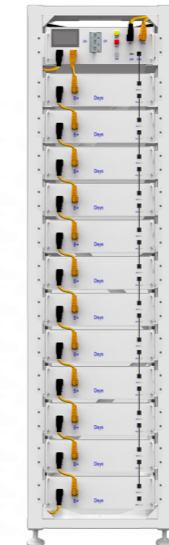

BOS-G

DEYE YÜKSEK  
VOLTAJ  
LİTYUM AKÜ

27.470,00 USD

HIGH VOLTAGE

**Deye**® ESS

61.4KWH

*LiFePO<sub>4</sub>*  
6000 CYCLE

BOS-G