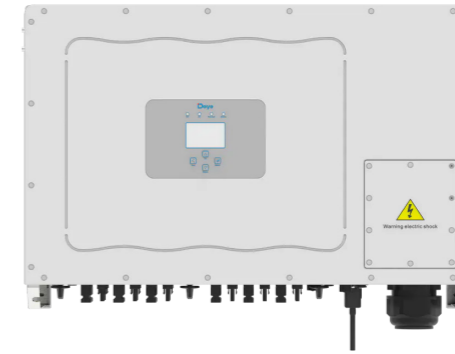

TRIFAZ
STRING
INVERTER

5.100,00 USD

Deye®

Deye®

TÜRKİYE DİSTRİBÜTÖRÜ